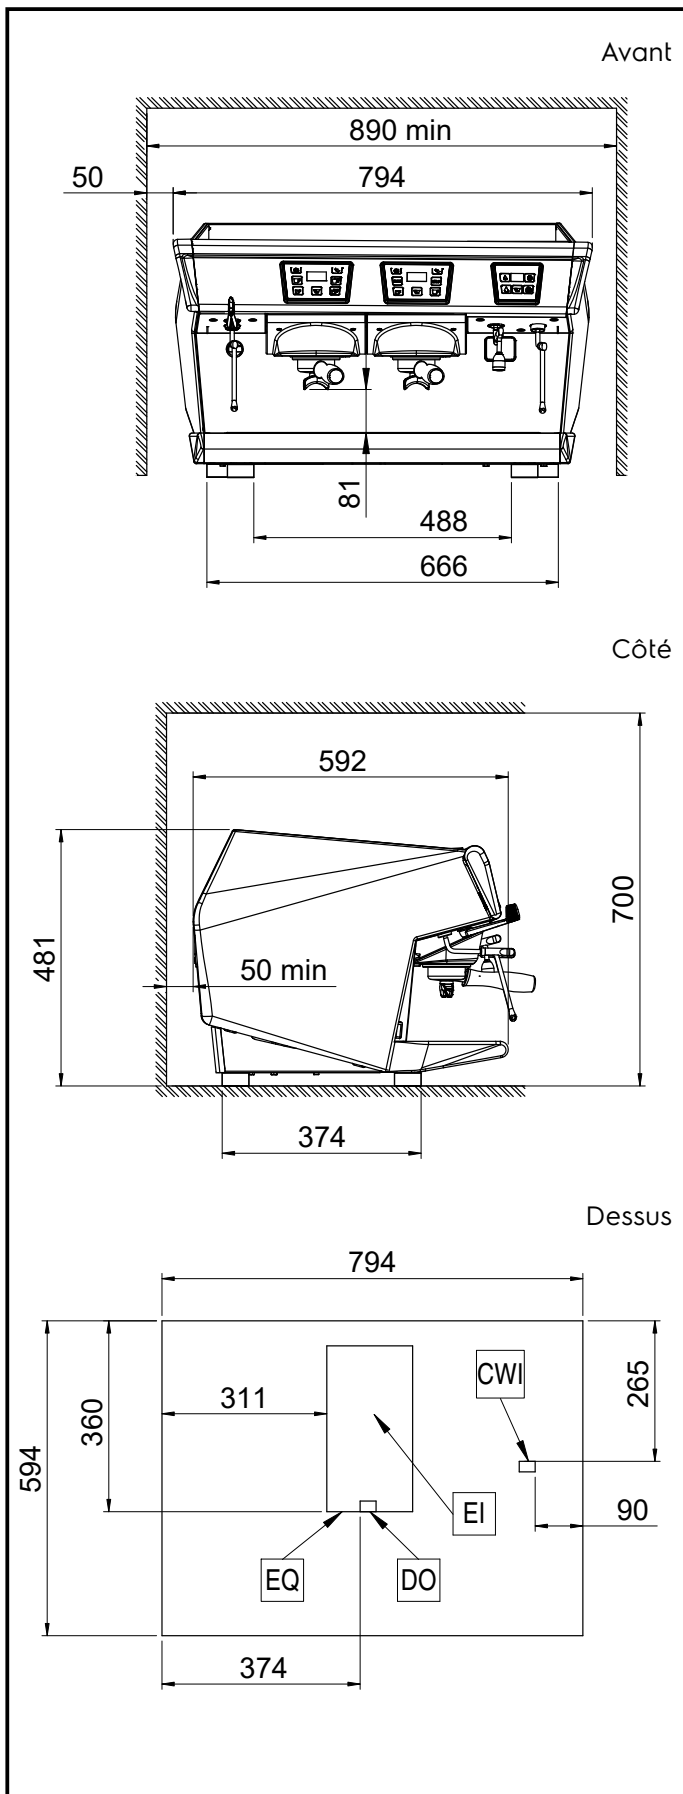

Construction

- Châssis inox.
- Contrôle de température PID (proportionnel-intégral-dérivé): un système de contrôle algorithmique précis qui donne cohérence et précision au système de gestion de la température de brassage.
- chaudière 10,1 liter.
- Support filtre Easylock
- Protocole RS 232 pour connexion avec caisse/pc

APPROBATION: _____

Électrique

Voltage :	
602528 (AURA2SA)	400 V/3N ph/50 Hz
Puissance de raccordement	4.8 kW

Informations générales

Largeur extérieure	794 mm
Profondeur extérieure	592 mm
Hauteur extérieure	490 mm
Poids net :	73 kg